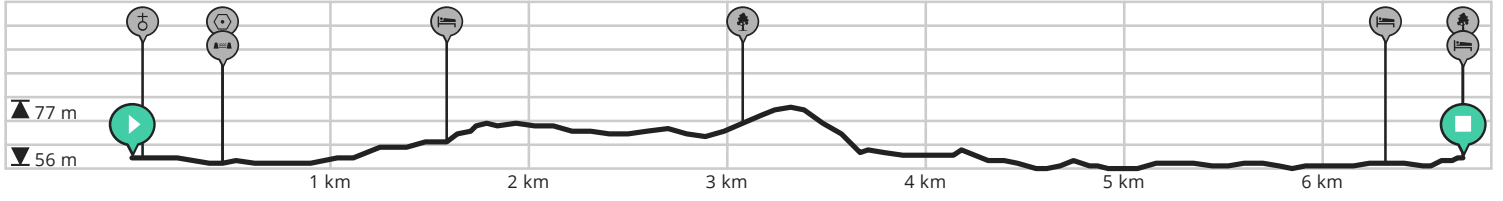

Stambruges 6,700 km

Voir sur mobile

Par Gouyasse

- Longueur: 6.7 km
- Montée: 24 m
- Niveau de difficulté: 2/10

- Belœil, Belgique
- Belœil, Belgique

powered by
**ROUTE
YOU**