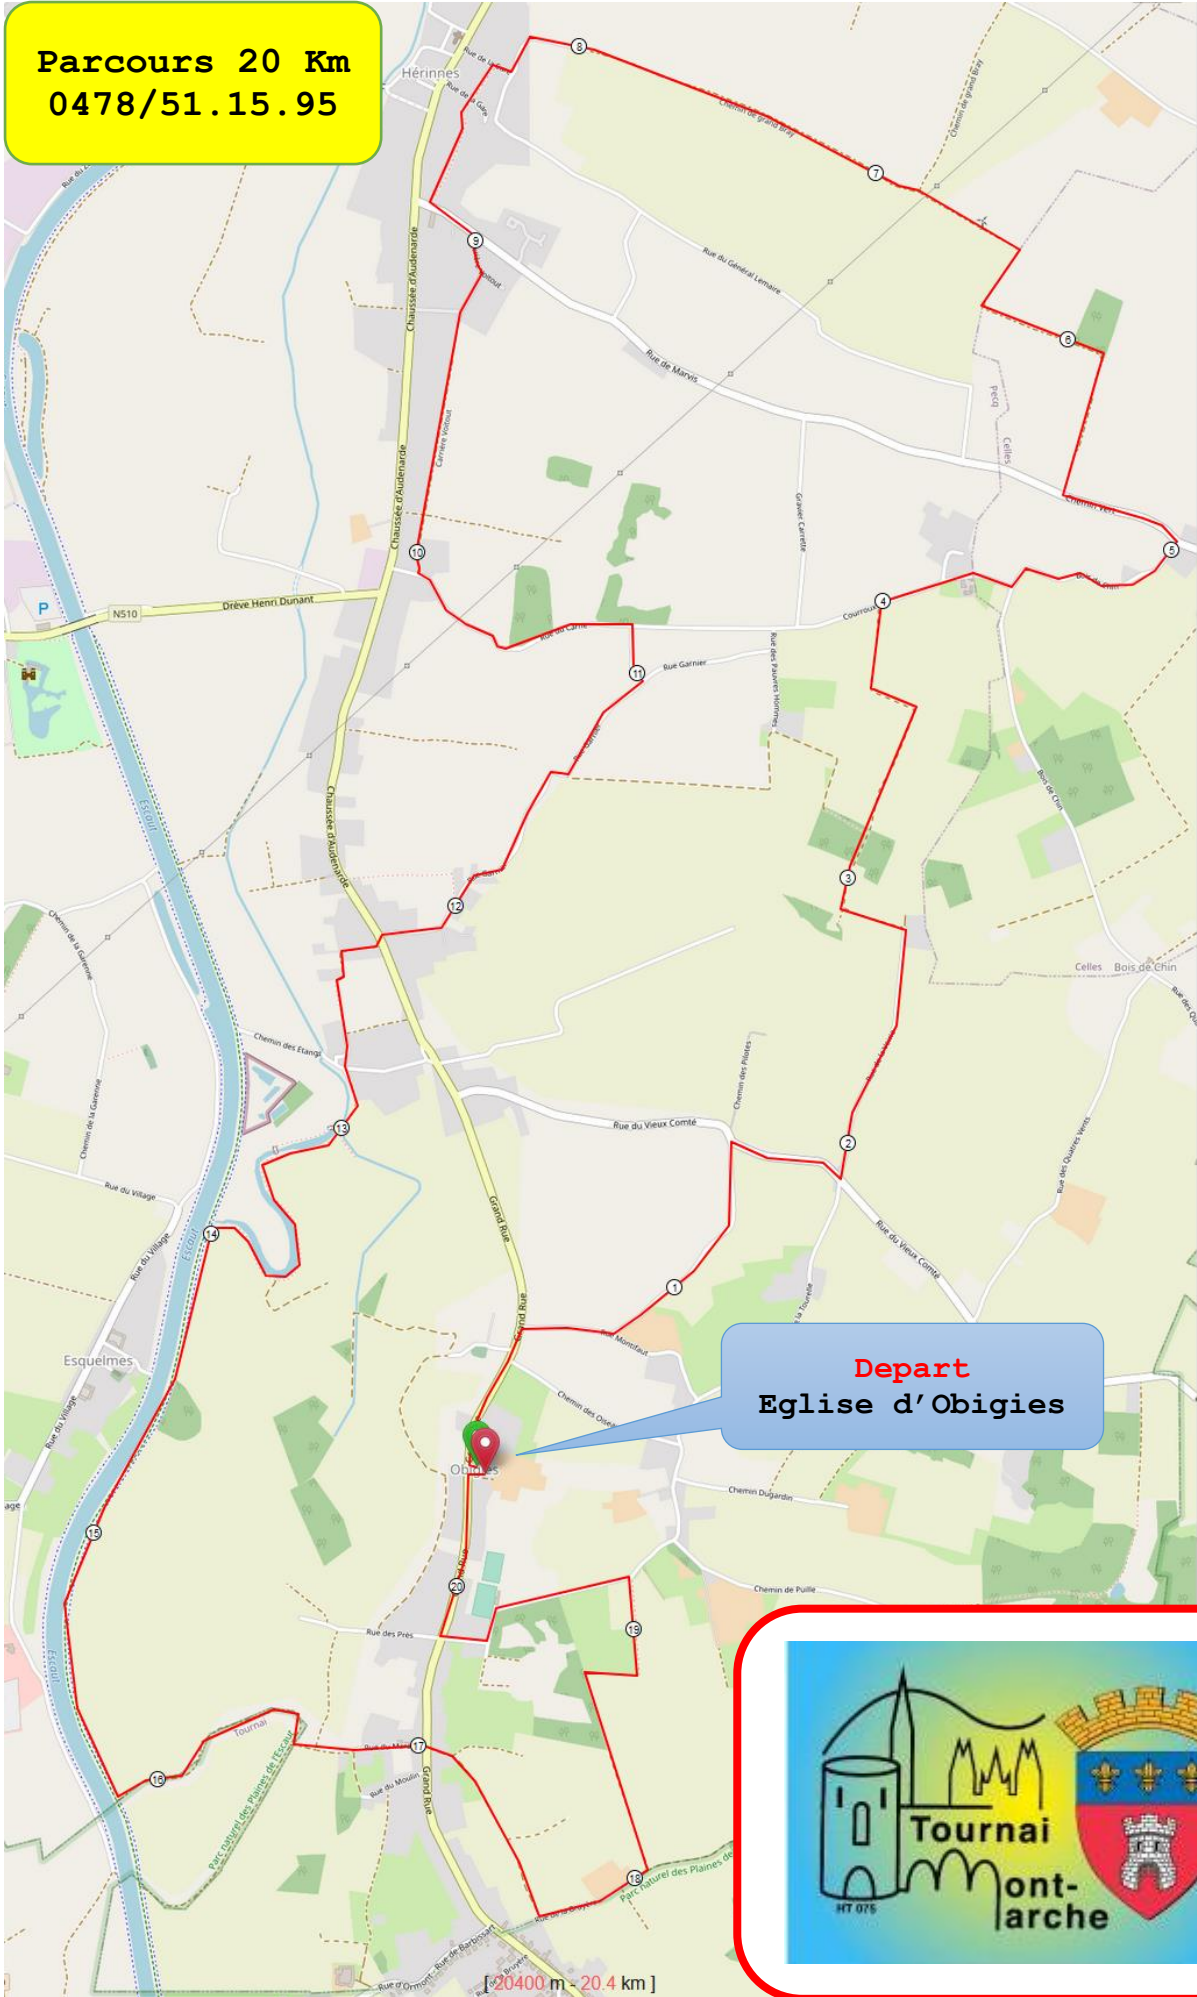

Parcours 20 Km
0478/51.15.95

Depart
Eglise d'Obigies